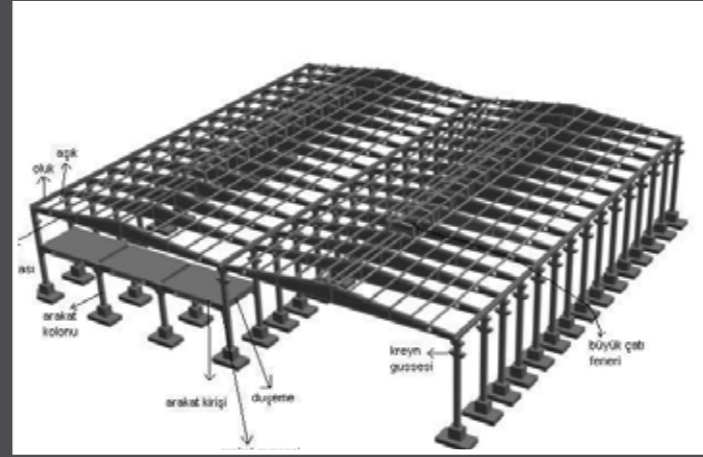

1987 Yılında , prefabrike betonarme cephe elemanları , pencere elemanları,süs kolonları ve waschbeton döşeme elemanları üretim ve montaj işleri ile sektöre giren firmamız; 1992 yılından itibaren çok ve tek